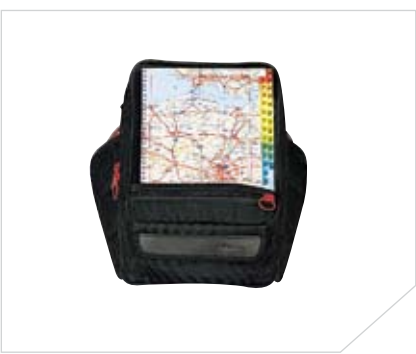

MAGNETIC TANKBAG
08L56 KAZ 011